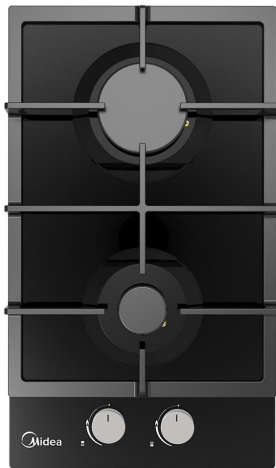

Варочная панель MG3260GB.

<http://domkupolspb.ru/catalog/varochnaya-panel-gazovaya/varochnaya-panel-mg3260gb->

вектор 

6900 руб

Артикул: 11096

Тип	газовая варочная поверхность на стекле
Серия	Modern
Цвет	черное стекло
Материал стола	закаленное стекло
Цвет фурнитуры	нержавеющая сталь

Описание

Ширина, см	30
Управление	фронтальное с поворотными регуляторами и защитой от влаги
Количество конфорок	2
Конфорка повышенной мощности с тройным рядом пламени	нет
Интегрированная подставка для кофейника	нет
WOK-адаптер в комплекте	нет
Материал решеток	чугун
Газ-контроль	есть
Электроподжиг	есть

Конфорки

Центральная ближняя, кВт	1
Центральная дальняя, кВт	3

Комплектация

Жиклеры для подключения баллонного газа	есть
Штуцер для подключения	угловой, 3/4, внешняя резьба

Техническая информация

Сетевой кабель 220В	есть
Габариты прибора В*Ш*Г(мм)	90 x 300 x 520
Габариты ниши Ш*Г(мм)	262 x 492
Гарантия, мес.	24

Тип поверхности	стекло
Бренд	Midea
Страна	Китай
Габарит, см	30